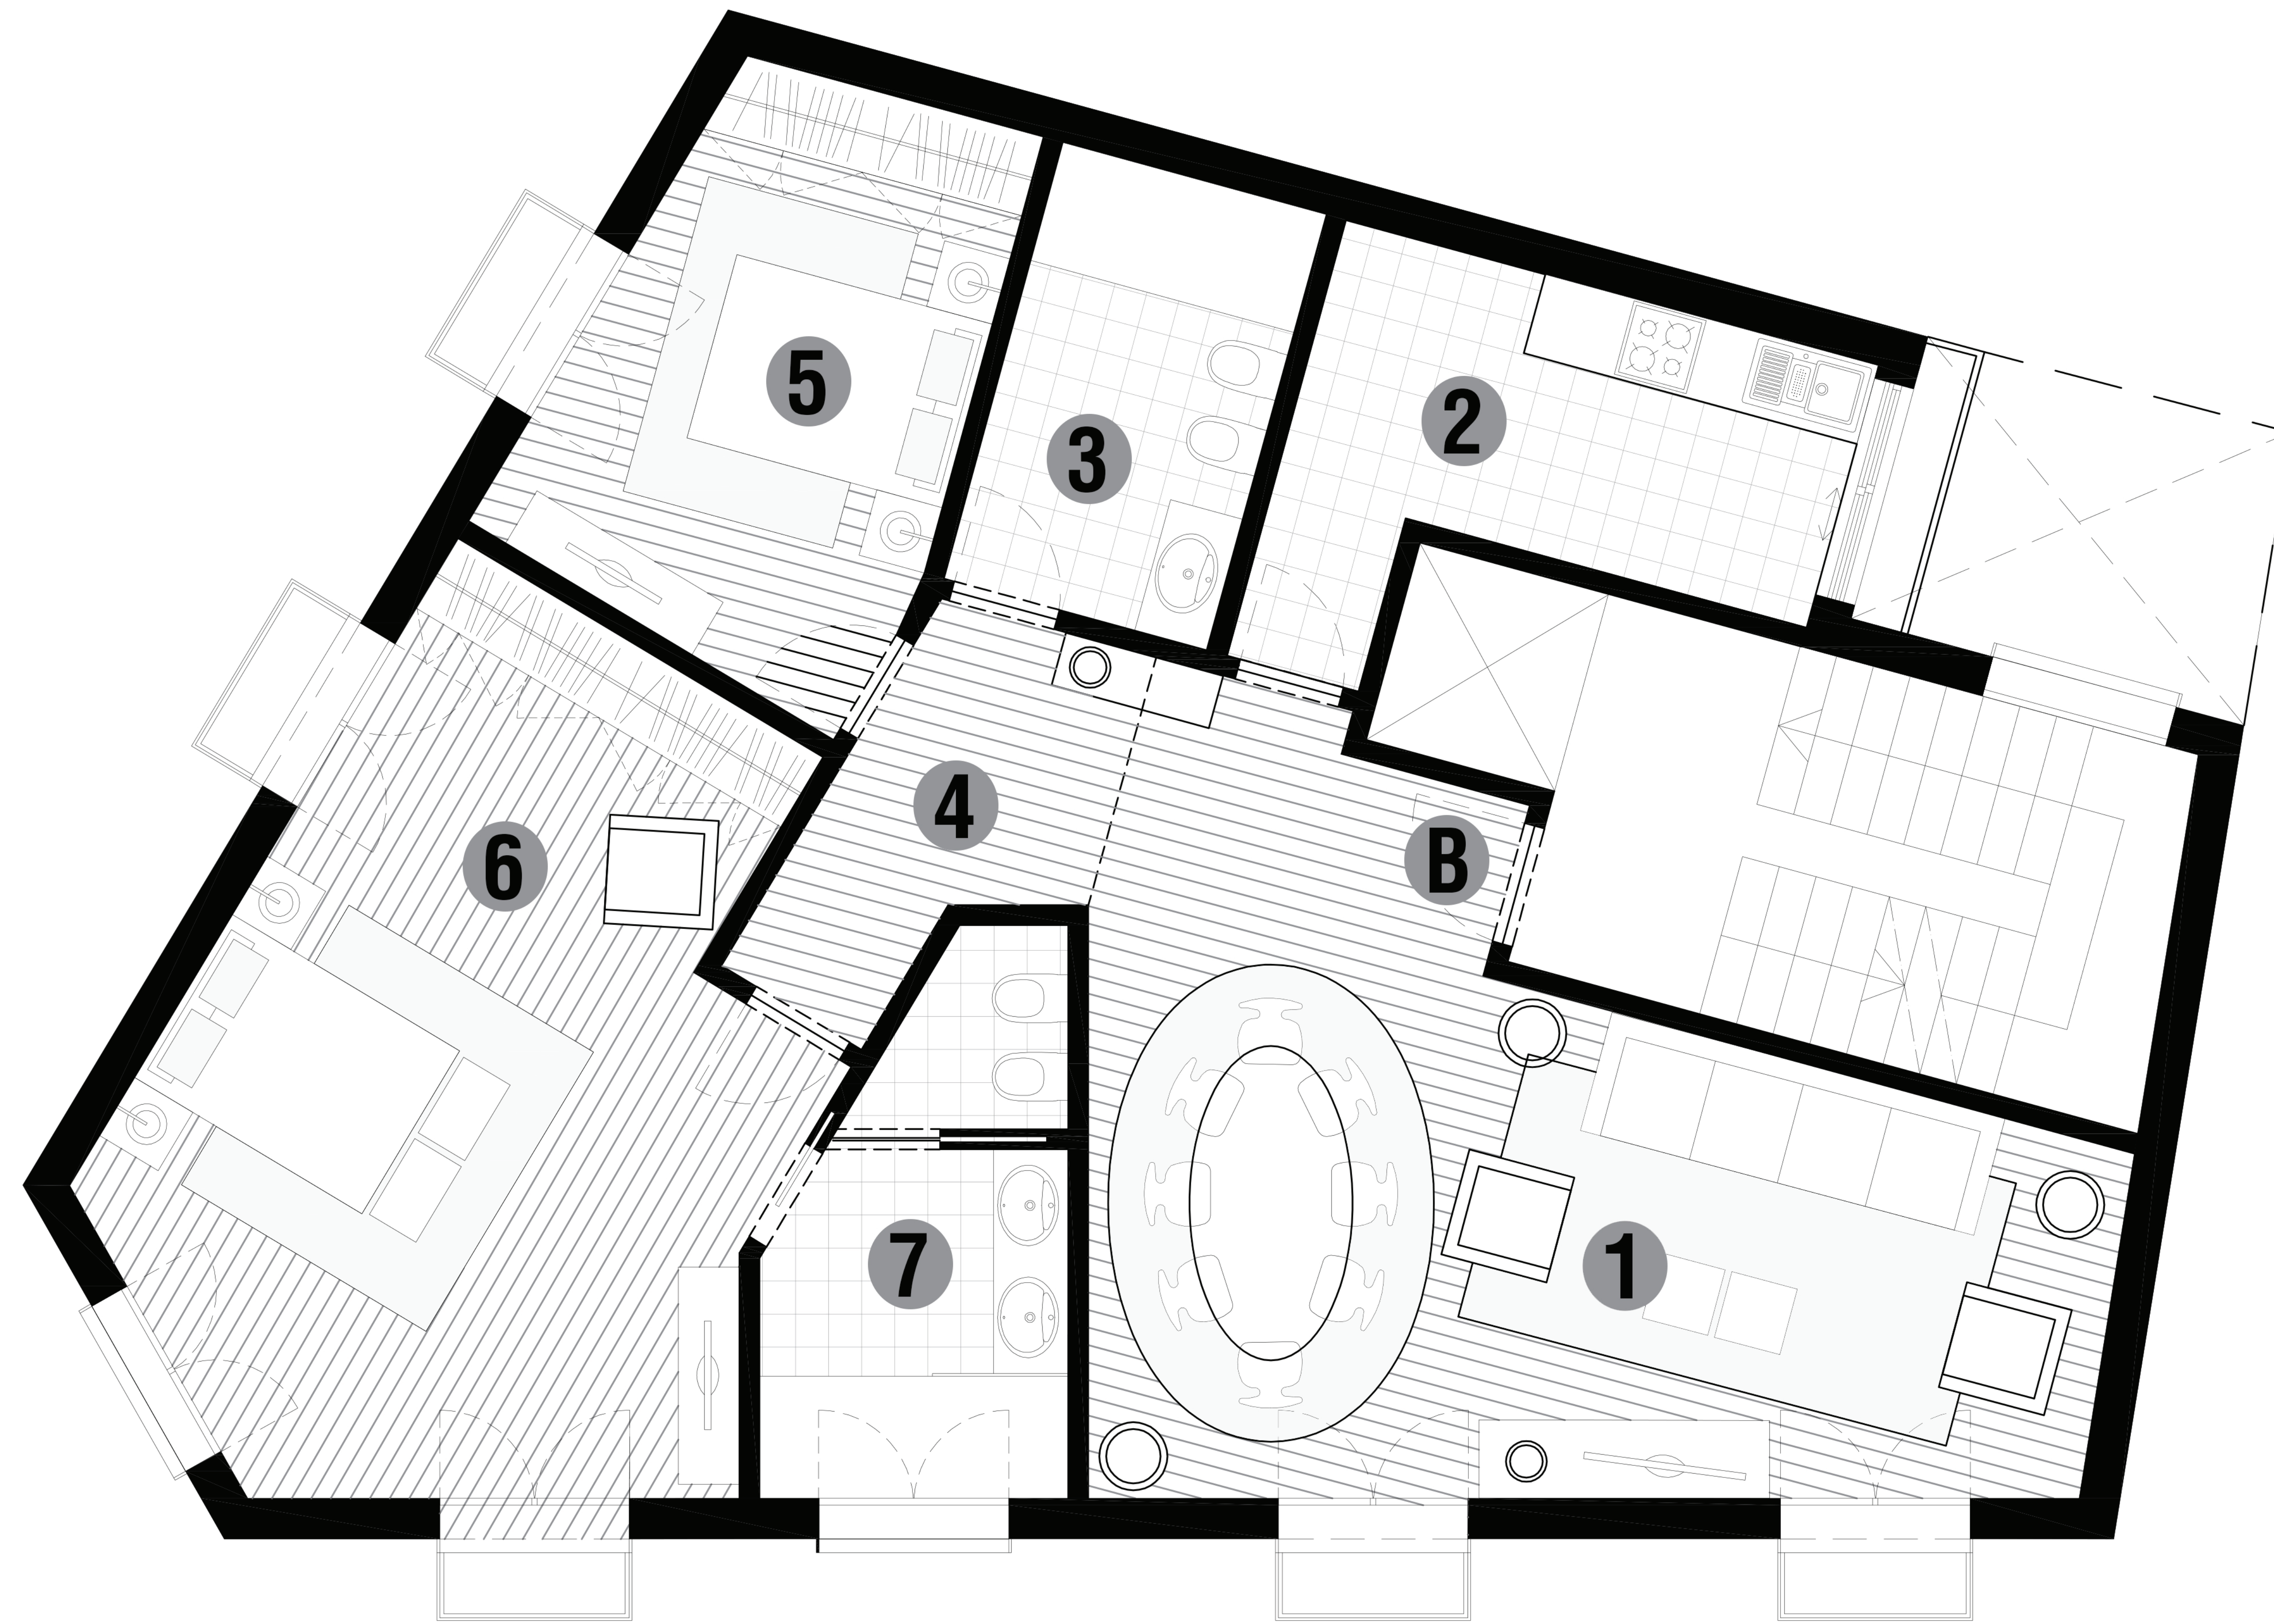

Campo de Ourique 28

1º piso
1st floor
1er étage

Piso 1
Fracção B (120,60 m²)

- 1 Sala (31,5 m²)
- 2 Cozinha (9,4 m²)
- 3 Instalação Sanitária (6,7 m²)
- 4 Circulação (5,35 m²)
- 5 Quarto 1 (12,1 m²)
- 6 Suite (26,3 m²)
- 7 Ensuite (7,6 m²)

Varandas (4,58 m²)