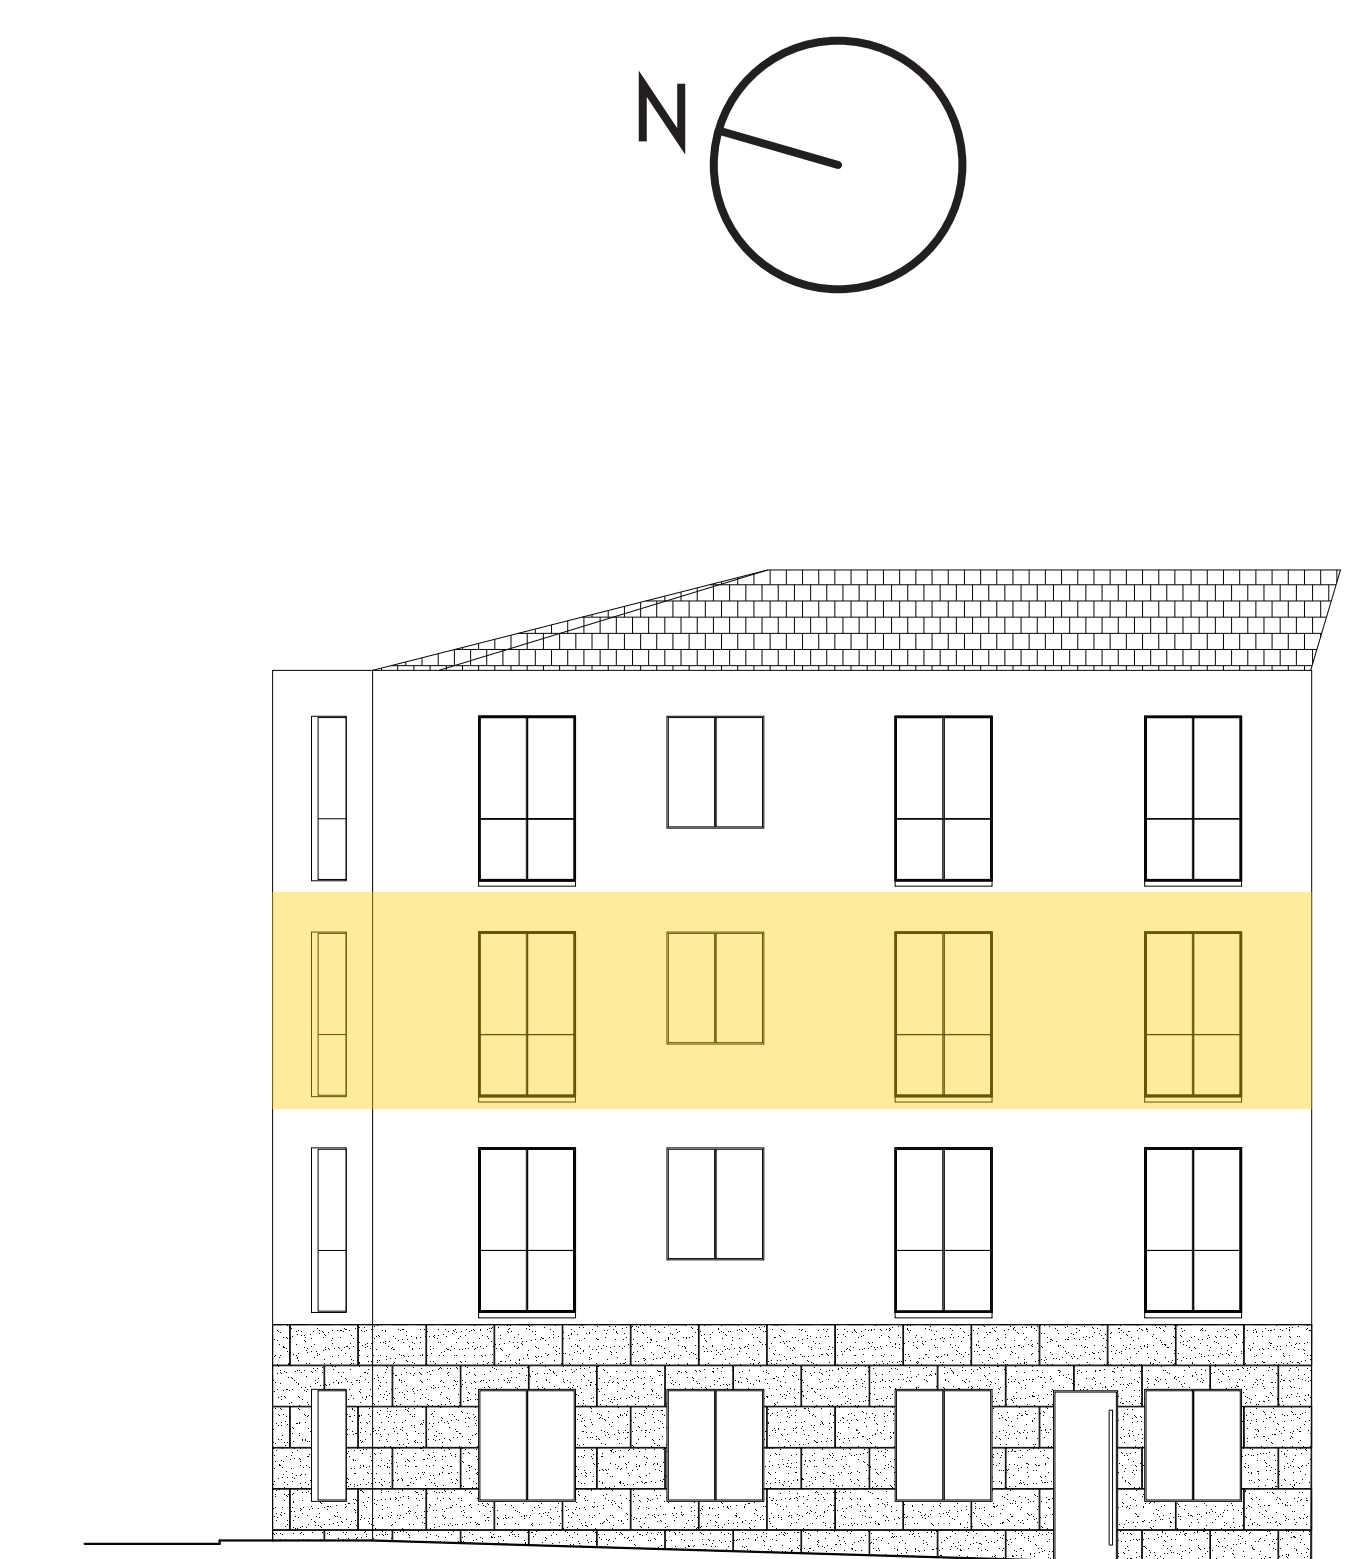

Sem escala | No scale | Sans échelle