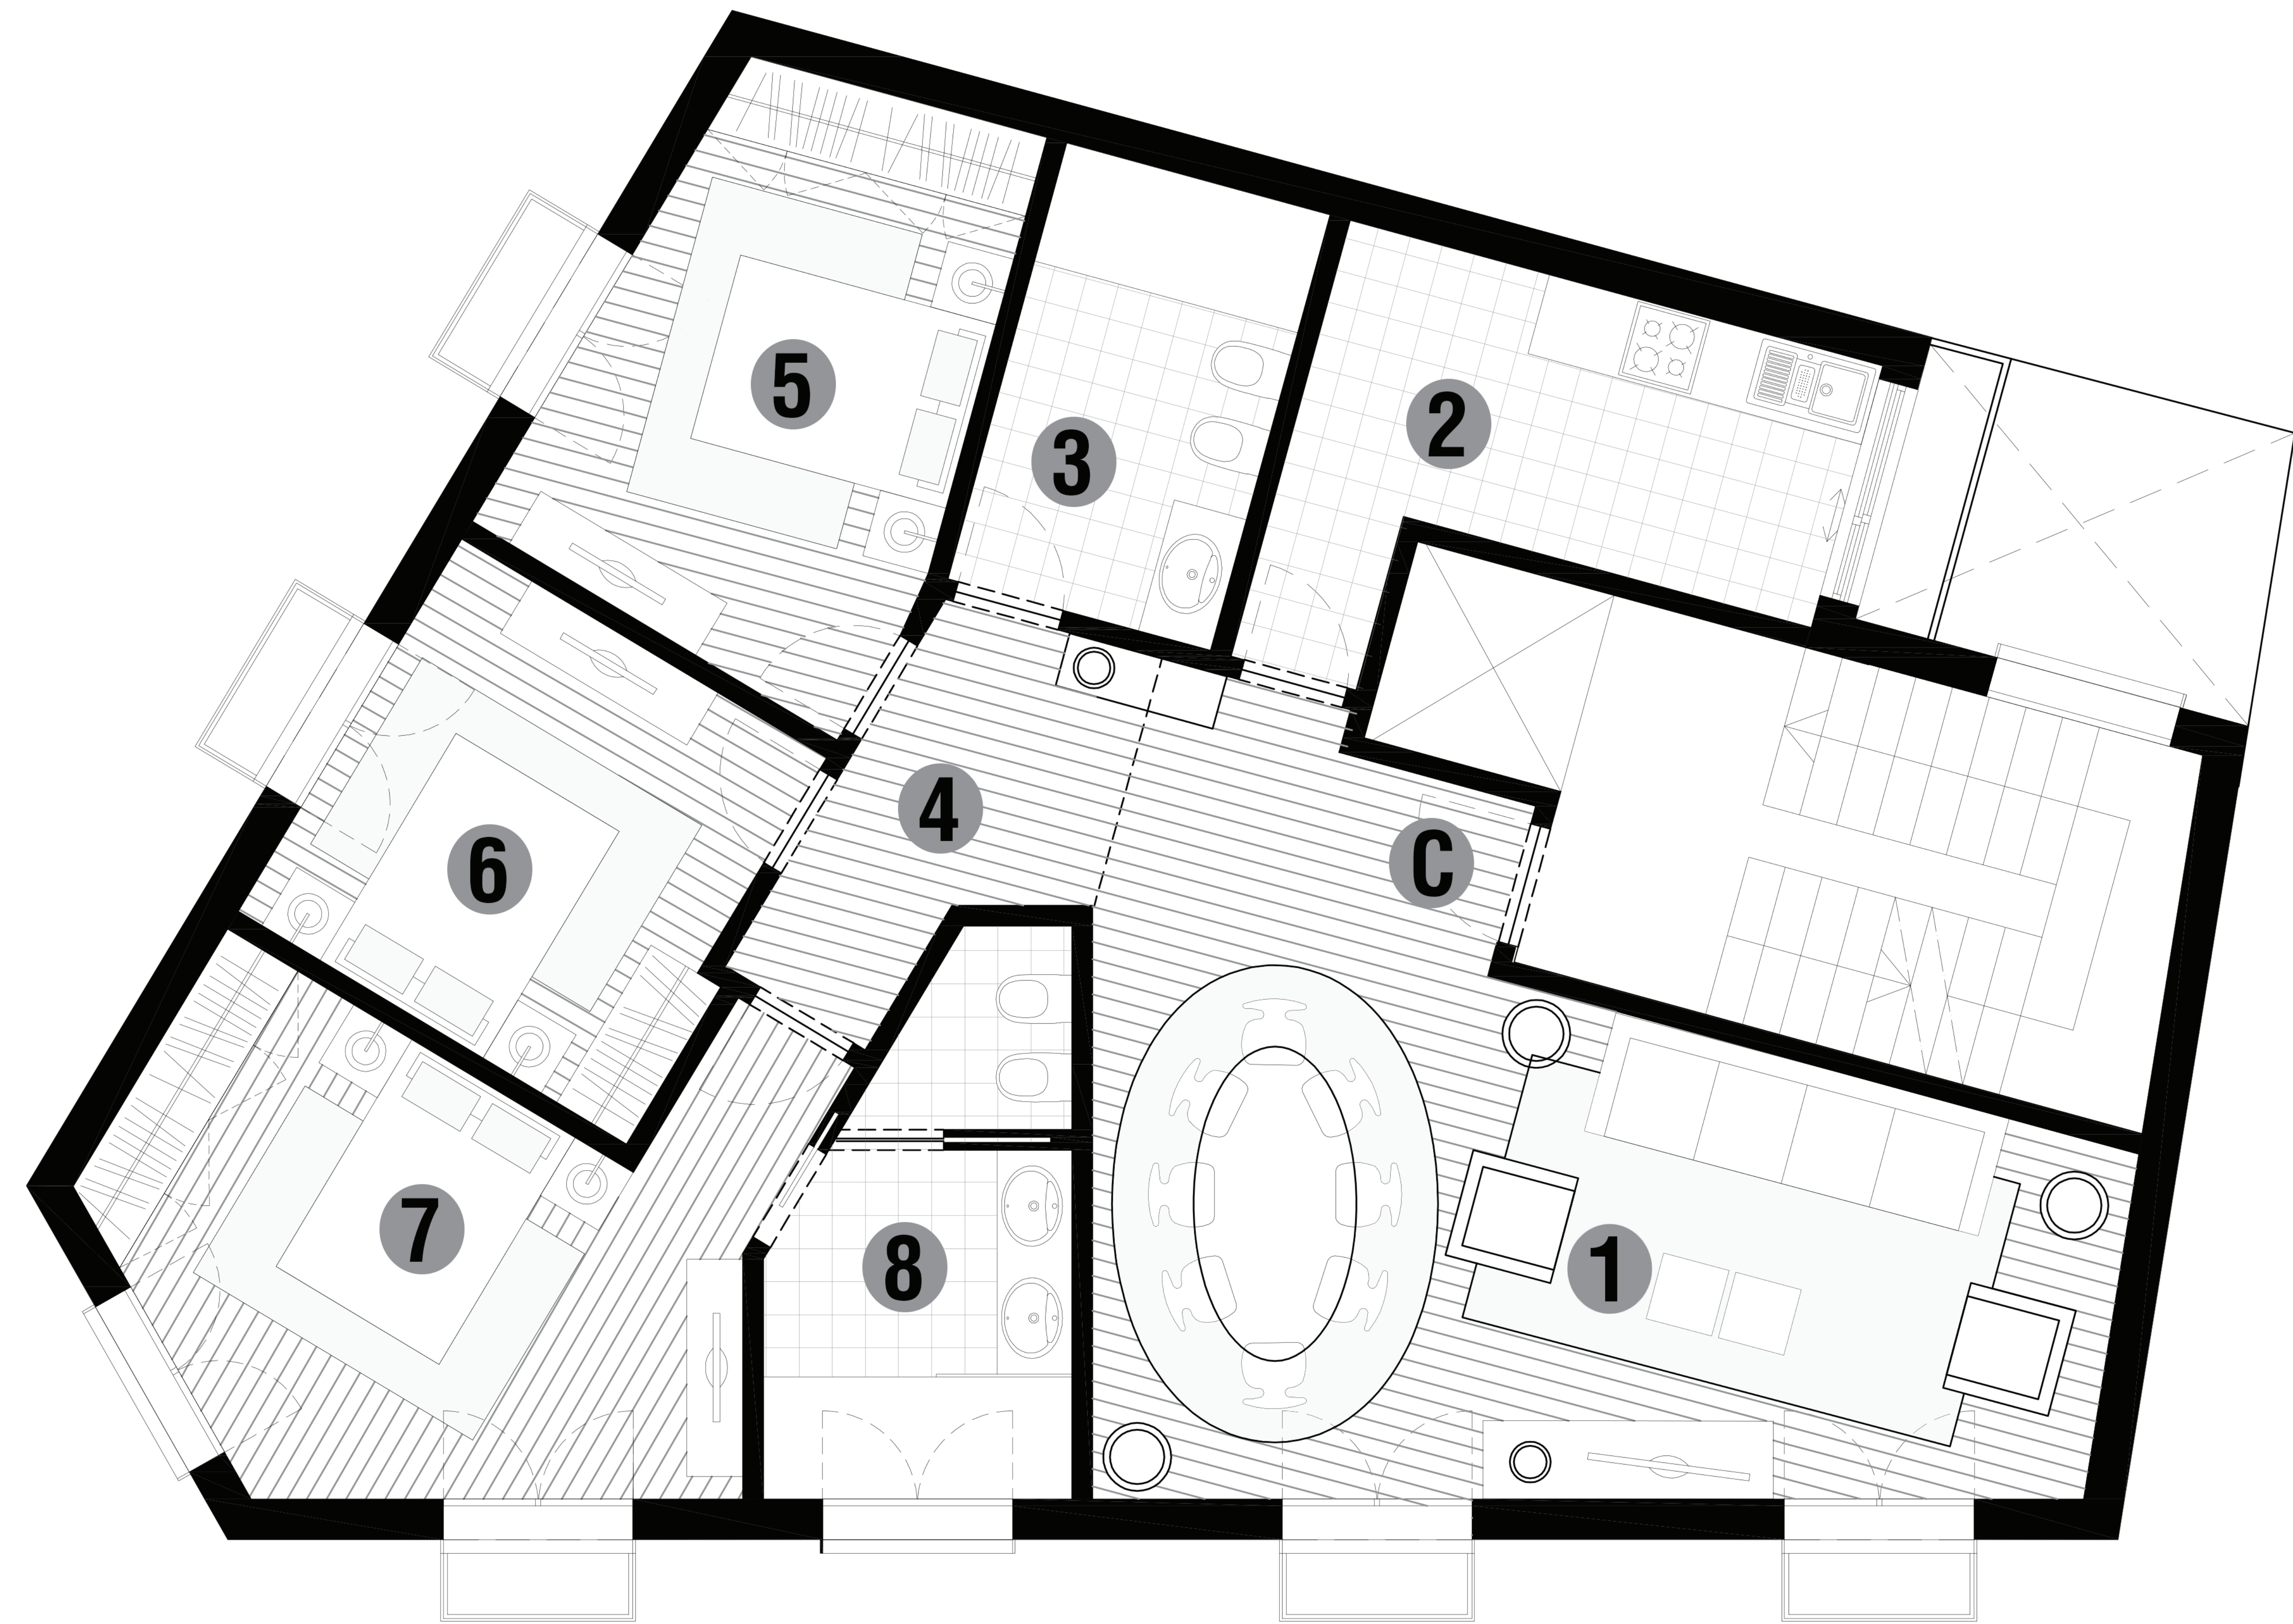

Campo de Ourique 28

2º piso
2nd floor
2ème étage

Piso 2
Fracção C (120,60 m²)

- 1 Sala (31,5 m²)
- 2 Cozinha (9,4 m²)
- 3 Instalação Sanitária (6,7 m²)
- 4 Circulação (5,35 m²)
- 5 Quarto 1 (12,1 m²)
- 6 Quarto 2 (10,3 m²)
- 7 Suite (15,3 m²)
- 8 Ensuite (7,6 m²)

Varandas (4,58 m²)